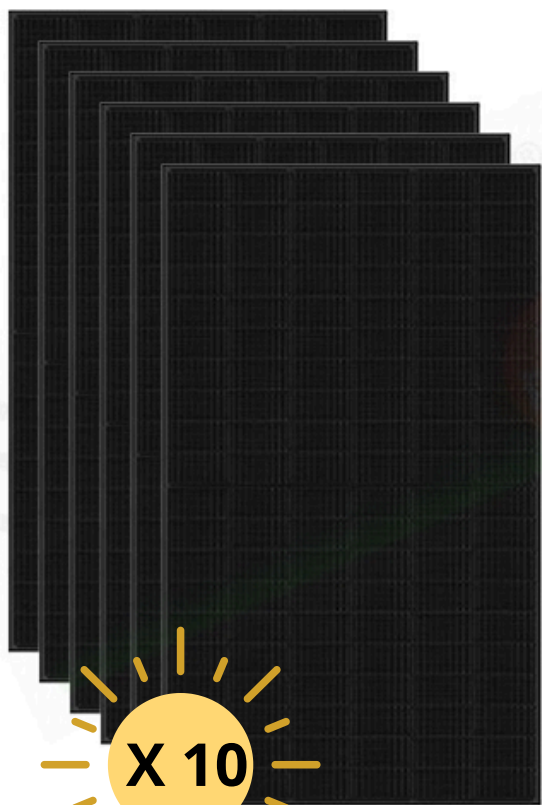

## KIT FOTOVOLTAICO MONOFASE 4,50 KWP + 5,12 KWH

X 10

MODULI FOTOVOLTAICI

Modulo fotovoltaico 450wp  
Con Vetro/Vetro -Bifacciale-  
Trasparente, misure:  
1762x1134x30.

Industry Leading Product Warranty on Material and Workmanship\*