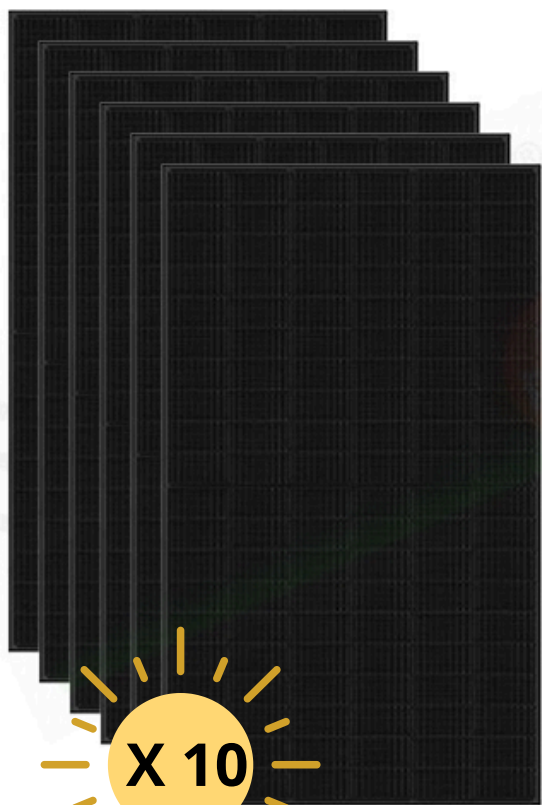

## KIT FOTOVOLTAICO MONOFASE 4,50 KWP + 15,36 KWH

X 10

MODULI FOTOVOLTAICI

Modulo fotovoltaico 450wp  
Con Vetro/Vetro -Bifacciale-  
Trasparente, misure:  
1762x1134x30.

25  
Years

Industry Leading Product Warranty on Material and Workmanship\*